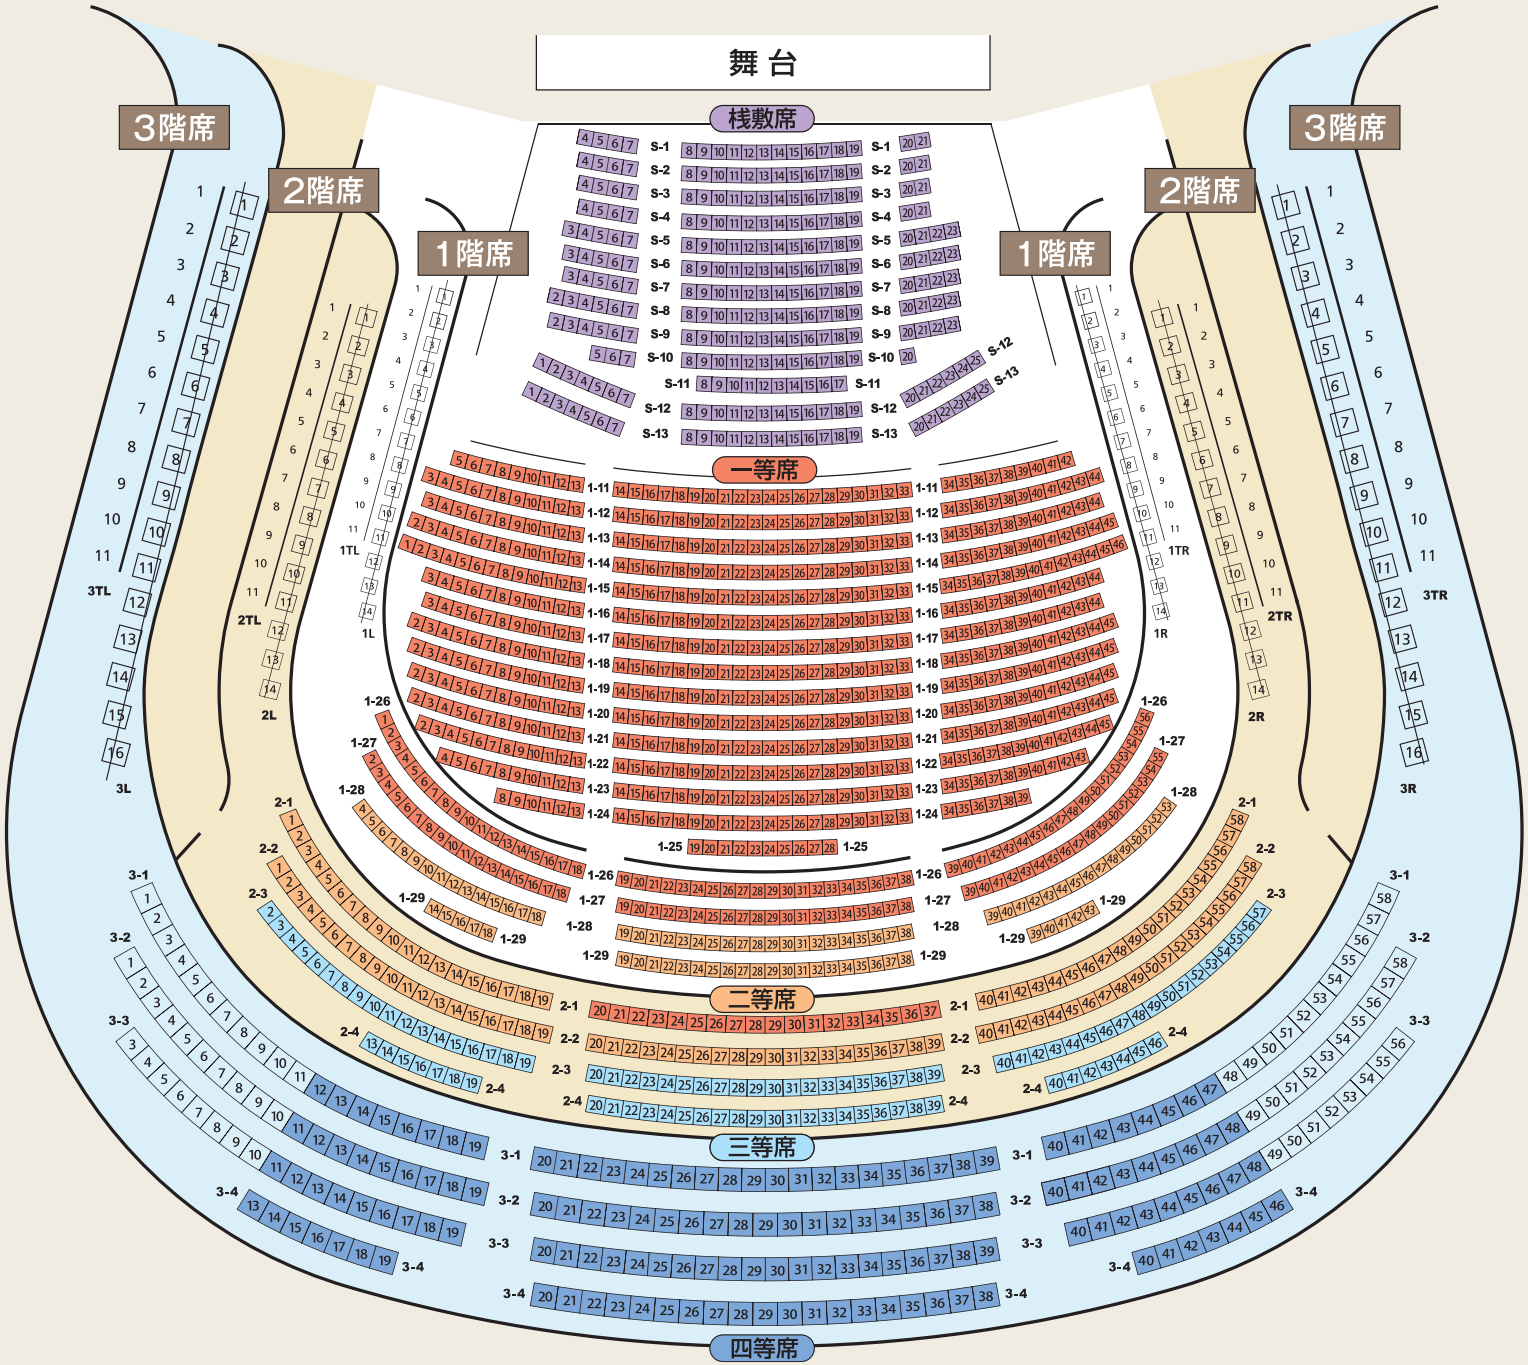

# 主ホール／信州・まつもと大歌舞伎 座席表

## 料金

全席指定  
税込

棧敷席…13,500円(お土産付き)

一等席…12,000円

二等席…9,000円

三等席…5,000円/25歳以下 3,000円

四等席…2,000円/25歳以下 1,000円