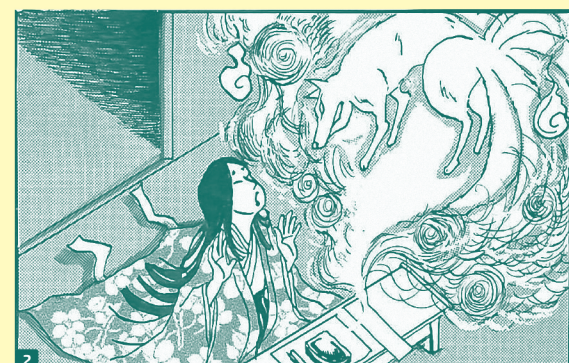

# まんが筋書

信州・まつもと大歌舞伎2018の関連公演として上演する作品のうち、4つの物語を4コマまんがにして紹介します。この物語が実際の舞台でどう演じられるのか、ご期待ください!

そのほかの演目については、信州・まつもと大歌舞伎ホームページで紹介しています。合わせてチェックしてみてください! <https://www.matsumoto-kabuki.com/>

### たまものまえあさひのたもと 玉藻前囃袂 しんぜんえん だん 神泉苑の段 きつねななば だん 狐七化けの段

1 時は平安。鳥羽天皇の兄・薄雲皇子は弟に帝の位を奪われ、密かに謀反を企てていました。

2 ある日、鳥羽天皇が寵愛している玉藻前が、神泉苑で和歌を詠んでいると、九尾の狐が現れます。

3 狐は玉藻前を殺してその姿に化け、薄雲皇子に謀反の手助けをしようと約束しますが、その様子を見ていた陰陽師・安倍泰成は、神聖な鏡の威力で狐を都から追い払うのでした。

3 男を装うための烏帽子を付け、静かに舞い始める花子。やがて烏帽子を取り、娘姿の切ない恋心から不実な男への恨みの情など、憑かれたように次から次へ舞を舞っていきます。

4 やがて舞う花子は鐘へと近づき、突如形相を変え鐘の中に飛び込みます。すると突然吊ってあった鐘が落ちます。花子は実は清姫の化身だったのです。鐘を引っ張り上げると中からは恐ろしい蛇体となった女が現れ、鐘に巻きつき執念をあらわにするのでした。

安珍：毎年熊野詣に来る修行中の僧。美男子。

清姫：安珍が熊野詣に来た際に、一方的に恋をしてしまう。(このまんが上では大蛇になった後の姿が描かれている)

白拍子・花子：都から来たという美しい踊り子。