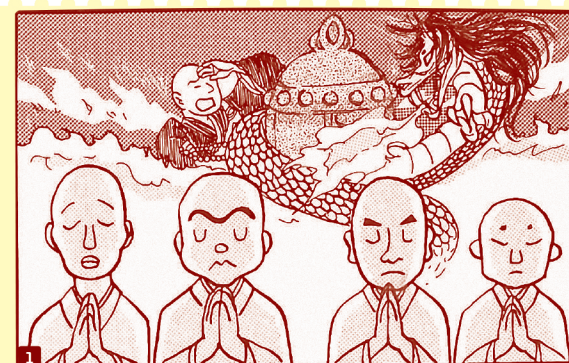

むすめどうじょうじ 娘道成寺

1 清姫は若い僧・安珍に恋をし、無理やり夫婦になる約束をとりつけますが、安珍は修行中のため約束を破ってしまいます。清姫は安珍の後を追いかけて、ついには大蛇になり道成寺の鐘の中に隠れた安珍を鐘に巻きつけて嫉妬の炎で焼き殺してしまいました。それ以来、道成寺に鐘は無く、女人禁制となっていました。

2 桜が満開の春。道成寺には鐘が奉納され、供養が始まろうとしています。そこに、白拍子・花子が現れ、ぜひ鐘を拝ませて欲しいと頼みますが女人禁制。しかし、若い坊主たちが舞を舞うならと、許してしまいます。

3 男を装うための烏帽子を付け、静かに舞い始める花子。やがて烏帽子を取り、娘姿の切ない恋心から不実な男への恨みの情など、憑かれたように次から次へ舞を舞っていきます。

4 やがて舞う花子は鐘へと近づき、突如形相を変え鐘の中に飛び込みます。すると突然吊ってあった鐘が落ちます。花子は実は清姫の化身だったのです。鐘を引っ張り上げると中からは恐ろしい蛇体となった女が現れ、鐘に巻きつき執念をあらわにするのでした。

安珍：毎年熊野詣に来る修行中の僧。美男子。

清姫：安珍が熊野詣に来た際に、一方的に恋をしてしまう。(このまんが上では大蛇になった後の姿が描かれている)

白拍子・花子：都から来たという美しい踊り子。