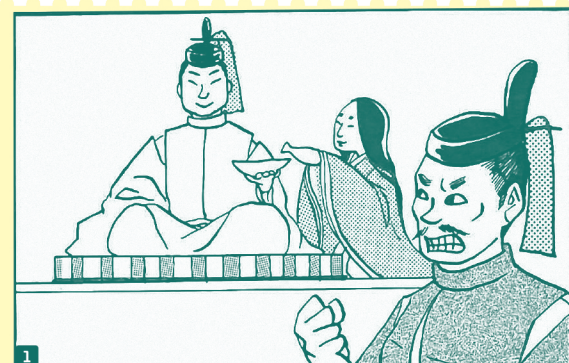

# まんが筋書

信州・まつもと大歌舞伎2018の関連公演として上演する作品のうち、4つの物語を4コマまんがにして紹介します。この物語が実際の舞台でどう演じられるのか、ご期待ください!

そのほかの演目については、信州・まつもと大歌舞伎ホームページで紹介しています。合わせてチェックしてみてください! <https://www.matsumoto-kabuki.com/>

### たまものまえあさひのたもと 玉藻前囃袂 しんぜんえん だん 神泉苑の段 きつねななば だん 狐七化けの段

1 時は平安。鳥羽天皇の兄・薄雲皇子は弟に帝の位を奪われ、密かに謀反を企てていました。

2 ある日、鳥羽天皇が寵愛している玉藻前が、神泉苑で和歌を詠んでいると、九尾の狐が現れます。

3 狐は玉藻前を殺してその姿に化け、薄雲皇子に謀反の手助けをしようと約束しますが、その様子を見ていた陰陽師・安倍泰成は、神聖な鏡の威力で狐を都から追い払うのでした。

3 男を装うための烏帽子を付け、静かに舞い始める花子。やがて烏帽子を取り、娘姿の切ない恋心から不実な男への恨みの情など、憑かれたように次から次へ舞を舞っていきます。

4 やがて舞う花子は鐘へと近づき、突如形相を変え鐘の中に飛び込みます。すると突然吊ってあった鐘が落ちます。花子は実は清姫の化身だったのです。鐘を引っ張り上げると中からは恐ろしい蛇体となった女が現れ、鐘に巻きつき執念をあらわにするのでした。

安珍：毎年熊野詣に来る修行中の僧。美男子。

清姫：安珍が熊野詣に来た際に、一方的に恋をしてしまう。(このまんが上では大蛇になった後の姿が描かれている)

白拍子・花子：都から来たという美しい踊り子。