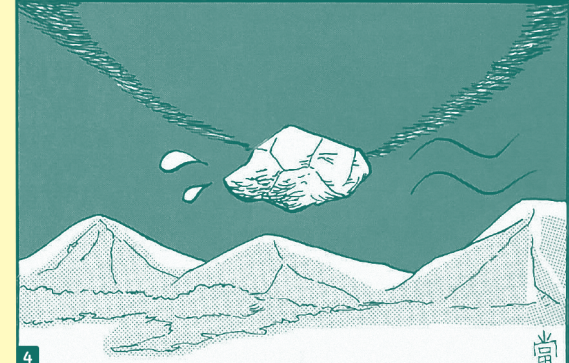

# まんが筋書

信州・まつもと大歌舞伎2018の関連公演として上演する作品のうち、4つの物語を4コマまんがにして紹介します。この物語が実際の舞台でどう演じられるのか、ご期待ください!

そのほかの演目については、信州・まつもと大歌舞伎ホームページで紹介しています。合わせてチェックしてみてください! <https://www.matsumoto-kabuki.com/>

## 淡路人形浄瑠璃

### たまものまえあさひのたもと 玉藻前囃袂 しんぜんえん だん 神泉苑の段 きつねななば だん 狐七化けの段

1 時は平安。鳥羽天皇の兄・薄雲皇子は弟に帝の位を奪われ、密かに謀反を企てていました。

2 ある日、鳥羽天皇が寵愛している玉藻前が、神泉苑で和歌を詠んでいると、九尾の狐が現れます。

3 狐は玉藻前を殺してその姿に化け、薄雲皇子に謀反の手助けをしようと約束しますが、その様子を見ていた陰陽師・安倍泰成は、神聖な鏡の威力で狐を都から追い払うのでした。

3 男を装うための烏帽子を付け、静かに舞い始める花子。やがて烏帽子を取り、娘姿の切ない恋心から不実な男への恨みの情など、憑かれたように次から次へ舞を舞っていきます。

4 やがて舞う花子は鐘へと近づき、突如形相を変え鐘の中に飛び込みます。すると突然吊ってあった鐘が落ちます。花子は実は清姫の化身だったのです。鐘を引っ張り上げると中からは恐ろしい蛇体となった女が現れ、鐘に巻きつき執念をあらわにするのでした。